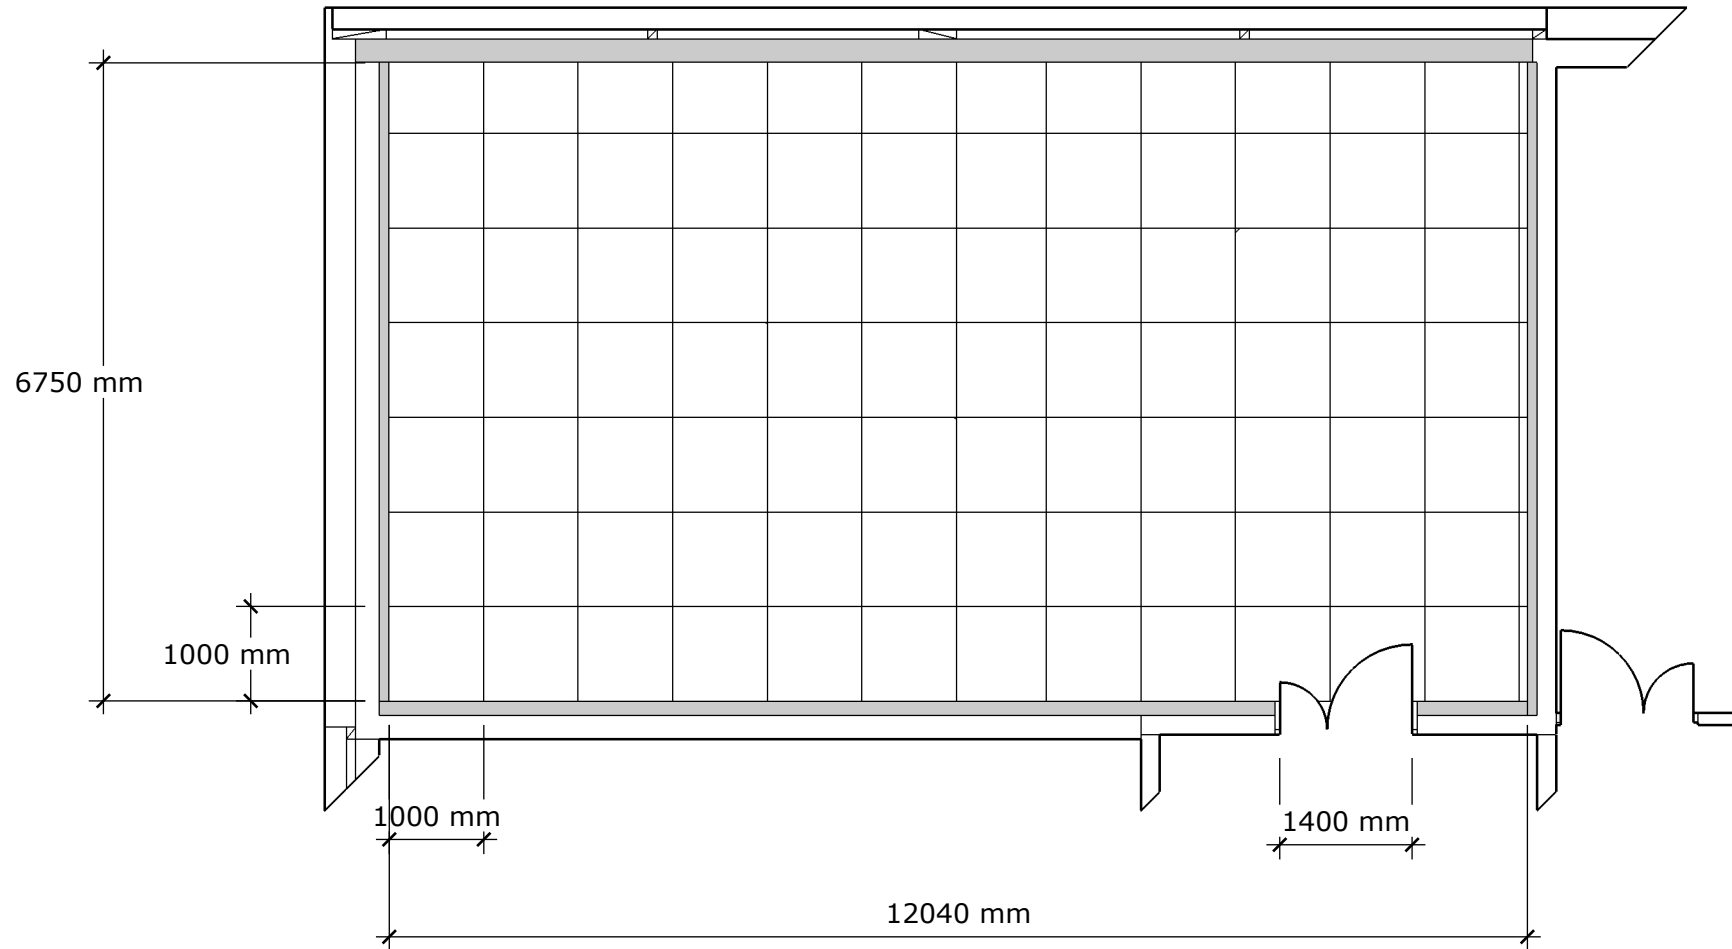

**DIVADLO
NA ORLÍ**
hudebnědramatická
laboratoř JAMU

Zkušebna 4. nadzemní patro

Podlahová plocha 81,2 m²
Světlá výška místnosti 2880 mm
Měřítko výkresu 1:80

**DIVADLO
NA ORLÍ**
hudebnědramatická
laboratoř JAMU

Zkušebna 5. nadzemní patro

Podlahová plocha 81,2 m²
Světlá výška místnosti 2880 mm
Měřítko výkresu 1:80

**DIVADLO
NA ORLÍ**
hudebnědramatická
laboratoř JAMU

Zkušebna 6. nadzemní patro

Podlahová plocha 108,8 m²

Světlá výška místnosti 3140 mm

Měřítko výkresu 1:80