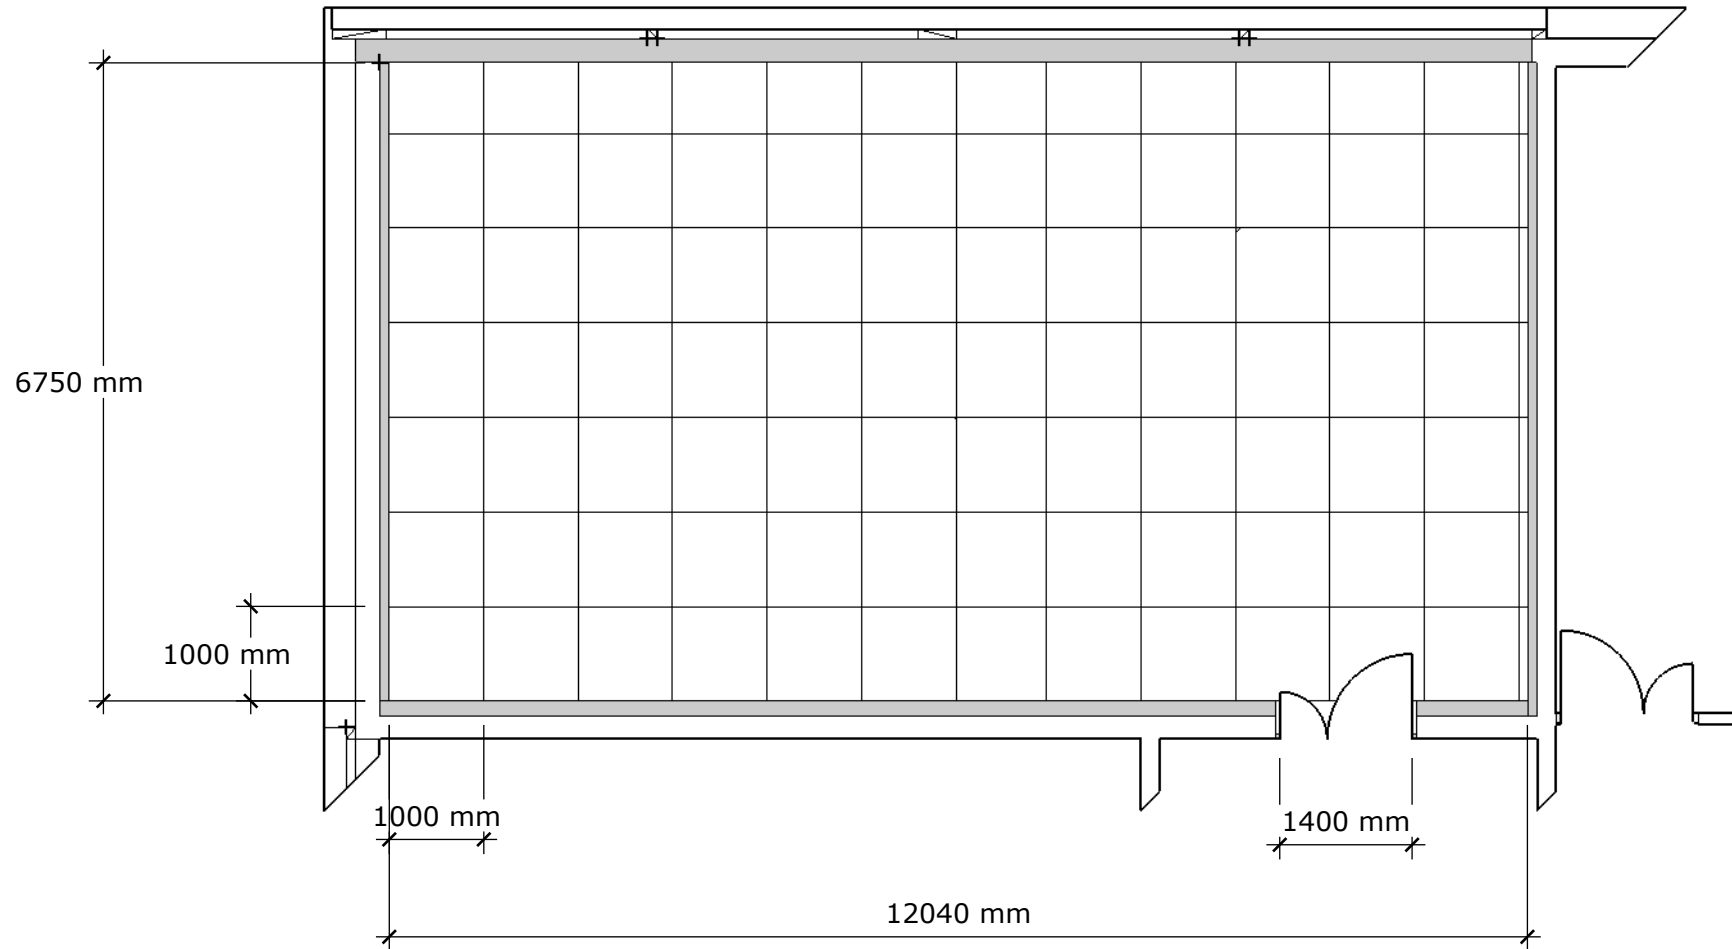

**DIVADLO
NA ORLÍ**
hudebnědramatická
laboratoř JAMU

Zkušebna 4. nadzemní patro

Podlahová plocha 81,2 m²
Světlá výška místnosti 2880 mm
Měřítko výkresu 1:80

**DIVADLO
NA ORLÍ**
hudebnědramatická
laboratoř JAMU

Zkušebna 5. nadzemní patro

Podlahová plocha 81,2 m²
Světlá výška místnosti 2880 mm
Měřítko výkresu 1:80

**DIVADLO
NA ORLÍ**
hudebnědramatická
laboratoř JAMU

Zkušebna 6. nadzemní patro

Podlahová plocha 108,8 m²

Světlá výška místnosti 3140 mm

Měřítko výkresu 1:80